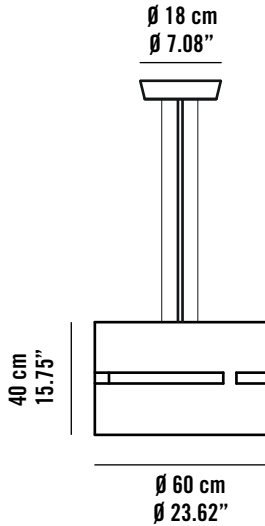

fambuena

Craft Lighting Heart

6002