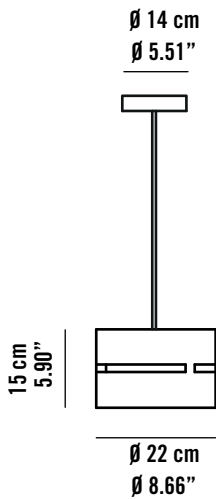

# fambuena

Craft Lighting Heart

6002

6003

6004

6005

6006