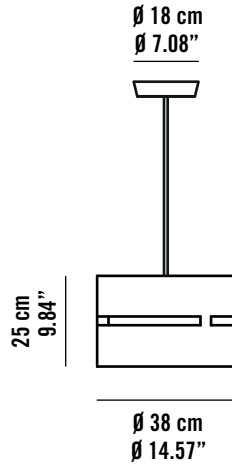

fambuena

Craft Lighting Heart

6002

6003

6004

6005

6006