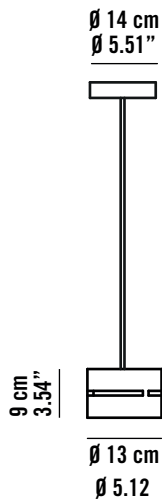

# fambuena

Craft Lighting Heart

6002

6003

6004

6005

6006