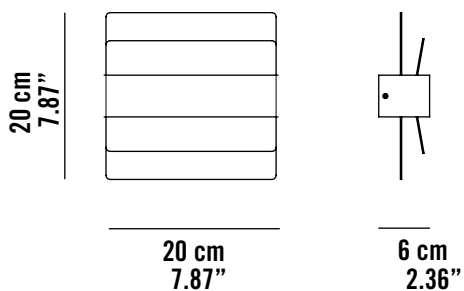

fambuena

Craft Lighting Heart

WINGS

9104-6040

9105-6041