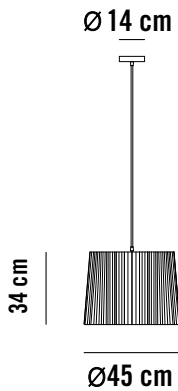

COTAS GENERALES