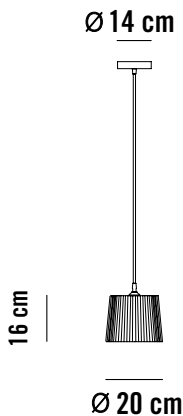

ESPECIFICACIONES GENERALES

Montaje: Techo
 Ambiente: Interior
 IP: 20

MATERIALES

Base: Acero
 Pantalla: Cuerda polipropileno

ACABADOS

Acero: Blanco
 Cuerda polipropileno: Blanco, Rojo, Beige

COTAS GENERALES

* Bombilla no incluida

ACABADOS

DIMENSIONES Y EMBALAJE

Cuerpo: Ø20x16cm
 Longitud de cable: 2m
 Peso neto: 1kg
 Medida bulto 1: 30x30x30cm
 Volumen bulto: 0,027m³
 Peso bulto: 1.8kg

MANTENIMIENTO

Limpiar con un paño suave. No utilizar productos amoniacales, disolventes o abrasivos.

* Light bulb not included

FINISHES

DIMENSIONS AND PACKAGING

Body	Ø20x16cm
Cable length	2m
Net weight	1kg
Box dimension	30x30x30cm
Box volume	0.027m³
Box weight	1.8kg

MAINTENANCE

Clean with a smooth cloth. Do not use ammonia, solvents or abrasive cleaning products.

* Bombilla no incluida

ACABADOS

DIMENSIONES Y EMBALAJE

Cuerpo	Ø30x23cm
Longitud de cable	2m
Peso neto	1,40kg
Medida bulto 1	40x40x40cm
Volumen bulto	0,064m ³
Peso bulto	3,8kg

MANTENIMIENTO

Limpiar con un paño suave. No utilizar productos amoniacales, disolventes o abrasivos.