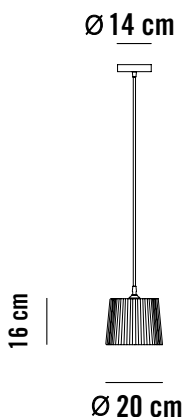

* Bombilla no incluida

ACABADOS

DIMENSIONES Y EMBALAJE

Cuerpo: Ø20x16cm
 Longitud de cable: 2m
 Peso neto: 1kg
 Medida bulto 1: 30x30x30cm
 Volumen bulto: 0,027m³
 Peso bulto: 1.8kg

MANTENIMIENTO

Limpiar con un paño suave. No utilizar productos amoniacales, disolventes o abrasivos.

GENERAL SPECIFICATIONS

Installation	Ceiling
Ambient	Indoor
IP	20

MATERIALS

Body	Steel
Shade	Polypropylene rope

FINISHES

Steel	White
Polypropylene rope	White, Red, Beige

GENERAL DIMENSIONS

ELECTRICAL CHARACTERISTICS

* Light bulb not included

FINISHES

DIMENSIONS AND PACKAGING

Body	Ø20x16cm
Cable length	2m
Net weight	1kg
Box dimension	30x30x30cm
Box volume	0.027m³
Box weight	1.8kg

MAINTENANCE

Clean with a smooth cloth. Do not use ammonia, solvents or abrasive cleaning products.

* Bombilla no incluida

ACABADOS

DIMENSIONES Y EMBALAJE

Cuerpo	Ø30x23cm
Longitud de cable	2m
Peso neto	1,40kg
Medida bulto 1	40x40x40cm
Volumen bulto	0,064m ³
Peso bulto	3,8kg

MANTENIMIENTO

Limpiar con un paño suave. No utilizar productos amoniacales, disolventes o abrasivos.