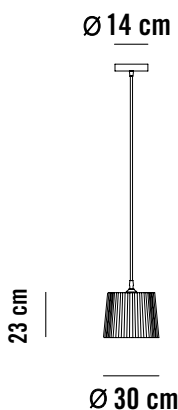

GENERAL DIMENSIONS

ELECTRICAL CHARACTERISTICS

Safety class	Class I
Light source	LED
LED type	E27
Rated input wattage	1 x 7W
Colour Temperature	2700K
AC Voltage	220-240v
Frequency	50-60Hz
Dimmer <i>(Subject to dimmable light bulb*)</i>	TRIAC <i>(phase cut)</i> DALI on request

* Light bulb not included