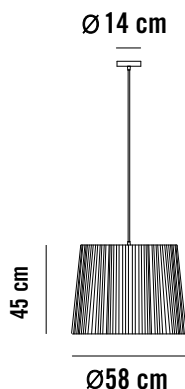

GENERAL DIMENSIONS