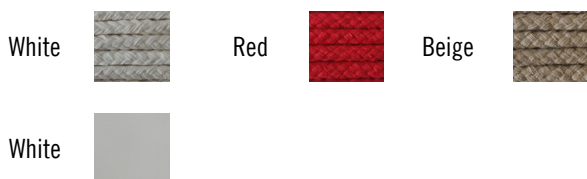

FINISHES

DIMENSIONS AND PACKAGING

Body	Ø20x16cm
Cable length	2m
Net weight	1kg
Box dimension	30x30x30cm
Box volume	0.027m³
Box weight	1.8kg

MAINTENANCE

Clean with a smooth cloth. Do not use ammonia, solvents or abrasive cleaning products.