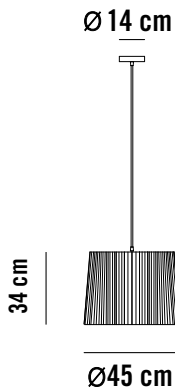

GENERAL DIMENSIONS