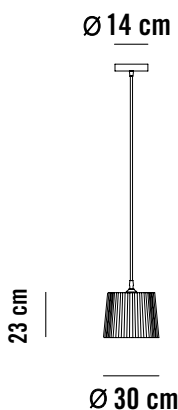

COTAS GENERALES

CARACTERÍSTICAS ELÉCTRICAS

Clase de aislamiento	Clase I
Tipo fuente de luz	LED
Tipo LED	E27
Potencia total	1 x 7W
Temperatura de color	2700K
Voltaje AC	220-240v
Frecuencia	50-60Hz
Regulación (<i>Sujeto a bombilla* regulable</i>)	TRIAC (<i>corde de fase</i>) DALI bajo pedido

* Bombilla no incluida