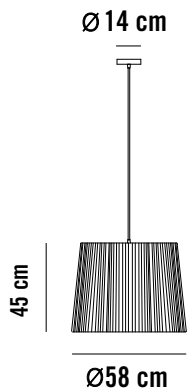

COTAS GENERALES

CARACTERÍSTICAS ELÉCTRICAS

Clase de aislamiento	Clase I
Tipo fuente de luz	LED
Tipo LED	E27
Potencia total	1 x 12W
Temperatura de color	2700K
Voltaje AC	220-240v
Frecuencia	50-60Hz
Regulación <i>(Sujeto a bombilla* regulable)</i>	TRIAC <i>(corte de fase)</i> DALI bajo pedido

* Bombilla no incluida