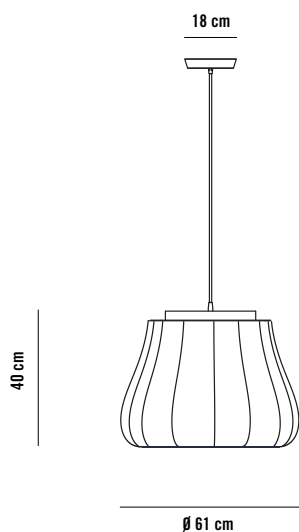

IMAGEN

DESCRIPCIÓN

Lily es como una flor abierta que filtra la luz a través de la tela que envuelve su estructura. El revestimiento interior y exterior del tejido elástico crea un interesante juego de transparencias con la luz encendida.

ESPECIFICACIONES GENERALES

Montaje	Techo
Ambiente	Interior
IP	20

MATERIALES

Cuerpo	Acero
Pantalla	Tejido técnico

ACABADOS

Acero	Blanco, Cromo Negro
Tejido técnico	Blanco, Rojo, Marrón

COTAS GENERALES

CARACTERÍSTICAS ELÉCTRICAS

* Bombilla no incluida

ACABADOS

DIMENSIONES Y EMBALAJE

Cuerpo	Ø61x40cm
Longitud de cable	2m
Peso neto	4.10kg
Medida bulto 1	60x60x60cm
Volumen bulto	0.216m ³
Peso bulto	8.25kg

MANTENIMIENTO

Limpiar con un paño suave. No utilizar productos amoniacales, disolventes o abrasivos.

* Light bulb not included

FINISHES

DIMENSIONS AND PACKAGING

Body	Ø61x40cm
Cable length	2m
Net weight	4.10kg
Box dimension	60x60x60cm
Box volume	0.216m ³
Box weight	8.25kg

MAINTENANCE

Clean with a smooth cloth. Do not use ammonia, solvents or abrasive cleaning products.