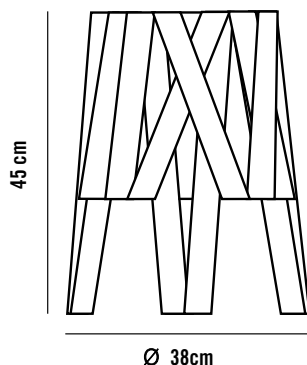

GENERAL DIMENSIONS

ELECTRICAL CHARACTERISTICS

Safety class	Class I
Light source	LED
LED type	E27
Rated input wattage	1 x 7W
Colour Temperature	2700K
AC Voltage	220-240v
Frequency	50-60Hz
Dimmer <i>(Subject to dimmable light bulb*)</i>	TRIAC <i>(phase cut)</i> DALI on request

* Light bulb not included