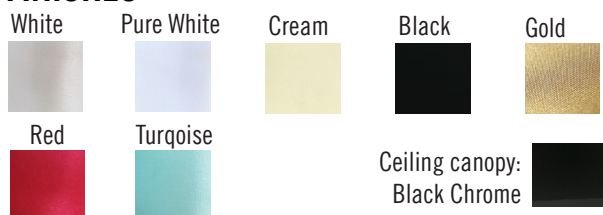

FINISHES

DIMENSIONS AND PACKAGING

Body	25x160x14cm
Net weight	4.55kg
Box 1 dimension	170x30x30
Total volume	0.153m³
Total weight	9.5kg

MAINTENANCE

Clean with a smooth cloth. Do not use ammonia, solvents or abrasive cleaning products.