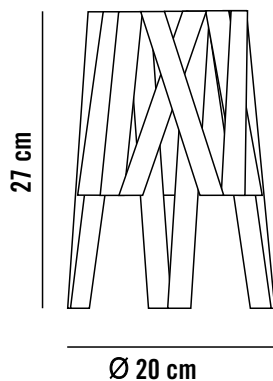

DIMENSIONES Y EMBALAJE

Cuerpo	30x23cm
Longitud de cable	2m
Peso neto	2.2kg
Medida bulto	40X40X40cm
Volumen bulto	0,064m ³
Peso bulto	4,4kg

IMAGE

DESCRIPTION

Suspension lamp shaped by a satin ribbon that wraps a delicate black metal structure. This lamp is a dynamic dress that expresses density and transparency, the elegant personality of a dress made of light.

DIMENSIONES Y EMBALAJE

Cuerpo	57X44cm
Longitud de cable	2m
Peso neto	3,95kg
Medida bulto	60x60x60cm
Volumen bulto	0,216m ³
Peso bulto	7,6kg

IMAGE

GENERAL DIMENSIONS

FINISHES

MAINTENANCE

Clean with a smooth cloth. Do not use ammonia, solvents or abrasive cleaning products.

* Light bulb not included

DIMENSIONS AND PACKAGING

Body	57X44cm
Cable length	2m
Net weight	3.95kg
Box dimension	60x60x60cm
Box volume	0.216m ³
Box weight	7.6kg

IMAGEN

COTAS GENERALES

ACABADOS

MANTENIMIENTO

Limpiar con un paño suave. No utilizar productos amoniacales, disolventes o abrasivos.

* Bombilla no incluida

DIMENSIONES Y EMBALAJE

Cuerpo	20x27cm
Longitud de cable	170cm
Peso neto	2kg
Medida bulto	30x30x40cm
Volumen bulto	0.036m ³
Peso bulto	3kg

IMAGE

GENERAL DIMENSIONS

FINISHES

MAINTENANCE