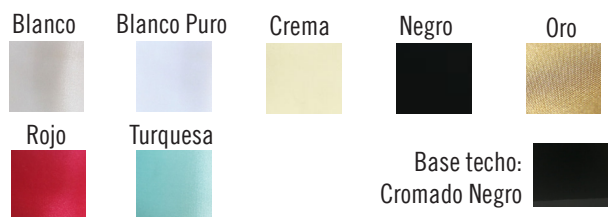

ACABADOS

DIMENSIONES Y EMBALAJE

Cuerpo	30x30x14cm
Peso neto	1,1kg
Medida bulto 1	40x40x25
Volumen total	0,04m³
Peso total	3,1kg

MANTENIMIENTO

Limpiar con un paño suave. No utilizar productos amoniacales, disolventes o abrasivos.