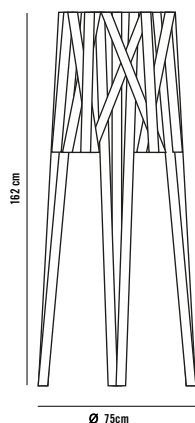

COTAS GENERALES

CARACTERÍSTICAS ELÉCTRICAS

Clase de aislamiento	Clase I
Tipo fuente de luz	LED
Tipo LED	E27
Potencia total	3 x 12W
Temperatura de color	2700K
Voltaje AC	220-240v
Frecuencia	50-60Hz
Regulación (<i>Sujeto a bombilla* regulable</i>)	TRIAC (<i>corde de fase</i>) DALI bajo pedido

* Bombilla no incluida

ACABADOS

Blanco	Blanco Puro	Crema	Negro	Oro
Rojo	Turquesa	Base techo: Cromado Negro		

MANTENIMIENTO

Limpiar con un paño suave. No utilizar productos amoniacales, disolventes o abrasivos.

DIMENSIONES Y EMBALAJE

Cuerpo	75x162cm
Longitud de cable	170cm
Peso neto	12,5kg
Medida bulto 1	70x70x175
Medida bulto 2	80x80x170
Volumen total	1,9455m³
Peso total	14,85kg