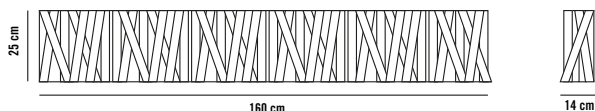

COTAS GENERALES

CARACTERÍSTICAS ELÉCTRICAS

Clase de aislamiento	Clase I
Tipo fuente de luz	LED
Tipo LED	E27
Potencia total	6 x 4W
Temperatura de color	2700K
Voltaje AC	220-240v
Frecuencia	50-60Hz
Regulación (<i>Sujeto a bombilla* regulable</i>)	TRIAC (<i>corde de fase</i>) DALI bajo pedido

* Bombilla no incluida