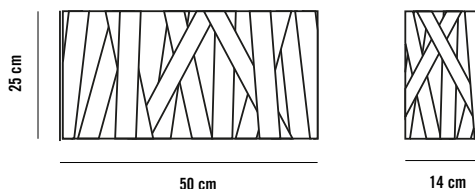

GENERAL DIMENSIONS

ELECTRICAL CHARACTERISTICS

Safety class	Class I
Light source	LED
LED type	E27
Rated input wattage	2 x 7W
Colour Temperature	2700K
AC Voltage	220-240v
Frequency	50-60Hz
Dimmer <i>(Subject to dimmable light bulb*)</i>	TRIAC <i>(phase cut)</i> DALI on request

* Light bulb not included