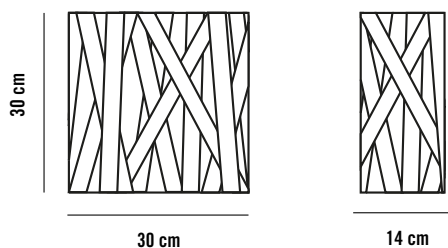

GENERAL DIMENSIONS