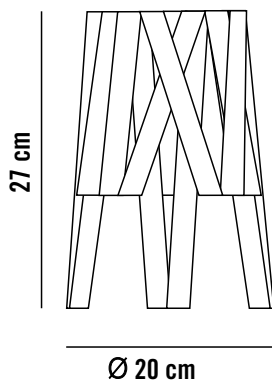

DIMENSIONES Y EMBALAJE

Cuerpo	30x23cm
Longitud de cable	2m
Peso neto	2.2kg
Medida bulto	40X40X40cm
Volumen bulto	0,064m ³
Peso bulto	4,4kg

IMAGE

DESCRIPTION

Suspension lamp shaped by a satin ribbon that wraps a delicate black metal structure. This lamp is a dynamic dress that expresses density and transparency, the elegant personality of a dress made of light.

DIMENSIONES Y EMBALAJE

Cuerpo	57X44cm
Longitud de cable	2m
Peso neto	3,95kg
Medida bulto	60x60x60cm
Volumen bulto	0,216m ³
Peso bulto	7,6kg

IMAGE

GENERAL DIMENSIONS

FINISHES

MAINTENANCE

Clean with a smooth cloth. Do not use ammonia, solvents or abrasive cleaning products.

* Light bulb not included

DIMENSIONS AND PACKAGING

Body	57X44cm
Cable length	2m
Net weight	3.95kg
Box dimension	60x60x60cm
Box volume	0.216m ³
Box weight	7.6kg

IMAGEN

COTAS GENERALES

ACABADOS

MANTENIMIENTO

Limpiar con un paño suave. No utilizar productos amoniacales, disolventes o abrasivos.

* Bombilla no incluida

DIMENSIONES Y EMBALAJE

Cuerpo	20x27cm
Longitud de cable	170cm
Peso neto	2kg
Medida bulto	30x30x40cm
Volumen bulto	0.036m ³
Peso bulto	3kg

IMAGE

GENERAL DIMENSIONS

FINISHES

MAINTENANCE