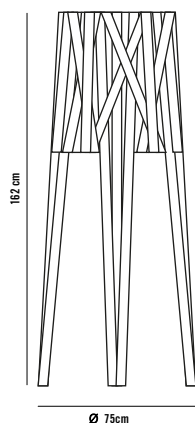

DIMENSIONES Y EMBALAJE

Cuerpo	35x132cm
Longitud de cable	170cm
Peso neto	11kg
Medida bulto 1	70x70x175
Medida bulto 2	80x80x170
Volumen total	1.9455m ³
Peso total	14.85kg

IMAGE

GENERAL DIMENSIONS

FINISHES

DIMENSIONES Y EMBALAJE

Cuerpo	75x162cm
Longitud de cable	170cm
Peso neto	12,5kg
Medida bulto 1	70x70x175
Medida bulto 2	80x80x170
Volumen total	1,9455m ³
Peso total	14,85kg

IMAGE

GENERAL DIMENSIONS

FINISHES