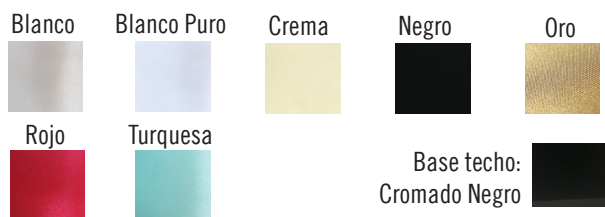

ACABADOS

DIMENSIONES Y EMBALAJE

Cuerpo	25x50x14cm
Peso neto	1.45kg
Medida bulto 1	30x30x46
Volumen total	0,0594m³
Peso total	4,25kg

MANTENIMIENTO

Limpiar con un paño suave. No utilizar productos amoniacales, disolventes o abrasivos.