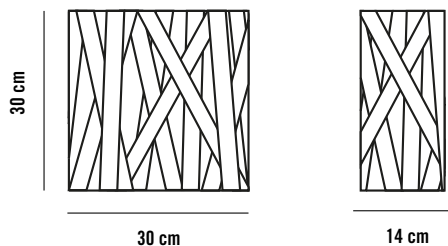

COTAS GENERALES

CARACTERÍSTICAS ELÉCTRICAS

Clase de aislamiento	Clase I
Tipo fuente de luz	LED
Tipo LED	E27
Potencia total	1 x 12W
Temperatura de color	2700K
Voltaje AC	220-240v
Frecuencia	50-60Hz
Regulación (<i>Sujeto a bombilla* regulable</i>)	TRIAC (<i>corde de fase</i>) DALI bajo pedido

* Bombilla no incluida