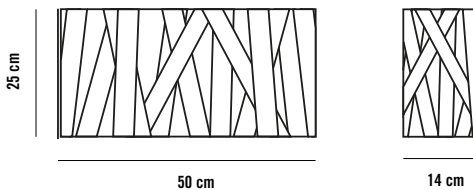

COTAS GENERALES

CARACTERÍSTICAS ELÉCTRICAS

Clase de aislamiento	Clase I
Tipo fuente de luz	LED
Tipo LED	E27
Potencia total	2 x 7W
Temperatura de color	2700K
Voltaje AC	220-240v
Frecuencia	50-60Hz
Regulación (<i>Sujeto a bombilla* regulable</i>)	TRIAC (<i>corde de fase</i>) DALI bajo pedido

* Bombilla no incluida