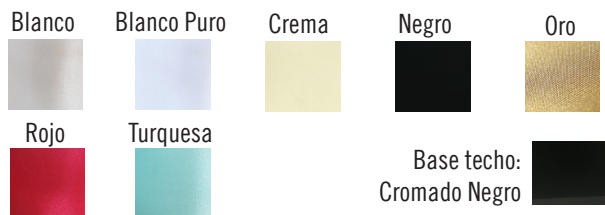

ACABADOS

MANTENIMIENTO

Limpiar con un paño suave. No utilizar productos amoniacales, disolventes o abrasivos.

DESCRIPCIÓN

Lámpara de suspensión compuesta por una cinta de raso que envuelve una delicada estructura metálica negra. Dress es un vestido dinámico que expresa densidad y transparencia, la personalidad elegante de un vestido de luz.

ESPECIFICACIONES GENERALES

Montaje	Techo
Ambiente	Interior
IP	20

MATERIALES

Cuerpo	Cinta de raso
Base techo	Acero
Difusor	Algodón

ACABADOS

Cinta de raso	Blanco, Rojo, Negro, Crema, Turquesa, Blanco Puro, Oro
Acero	Cromo Negro
Algodón	Blanco

CARACTERÍSTICAS ELÉCTRICAS

Clase de aislamiento	Clase I
Tipo fuente de luz	LED
Tipo LED	E27
Potencia total	6 x 12W
Temperatura de color	2700K
Voltaje AC	220-240v
Frecuencia	50-60Hz
Regulación (Sujeto a bombilla* regulable)	TRIAC (corte de fase) DALI bajo pedido

* Bombilla no incluida

DIMENSIONES Y EMBALAJE

Cuerpo	92x70cm
Longitud de cable	2m
Peso neto	8,2kg

Medida bulto 1	105x105x80
Medida bulto 2	110x110x80

Volumen total	1,85m³
Peso total	17,6kg