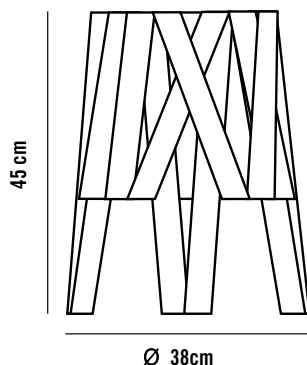

COTAS GENERALES

CARACTERÍSTICAS ELÉCTRICAS

Clase de aislamiento	Clase I
Tipo fuente de luz	LED
Tipo LED	E27
Potencia total	1 x 7W
Temperatura de color	2700K
Voltaje AC	220-240v
Frecuencia	50-60Hz
Regulación (<i>Sujeto a bombilla* regulable</i>)	TRIAC (<i>corde de fase</i>) DALI bajo pedido

* Bombilla no incluida

ACABADOS

Blanco	Blanco Puro	Crema	Negro	Oro
Rojo	Turquesa	Base techo: Cromado Negro		

MANTENIMIENTO

Limpiar con un paño suave. No utilizar productos amoniacales, disolventes o abrasivos.

DIMENSIONES Y EMBALAJE

Cuerpo	38x45cm
Longitud de cable	170cm
Peso neto	3kg
Medida bulto	50x50x55cm
Volumen bulto	0,1375m³
Peso bulto	4,8kg