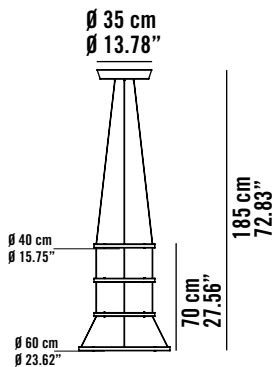

# fambuena

Craft Lighting Heart

9126

9127

9128

9129

9130