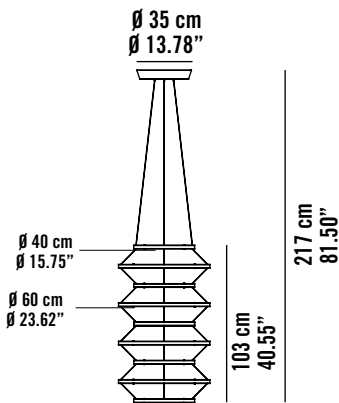

# fambuena

Craft Lighting Heart

9126

9127

9128

9129

9130