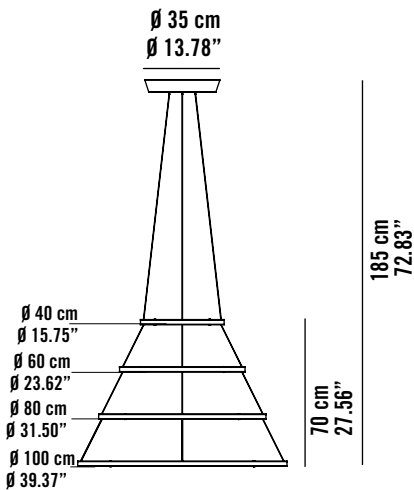

# fambuena

Craft Lighting Heart

9122

9123

9124

9125