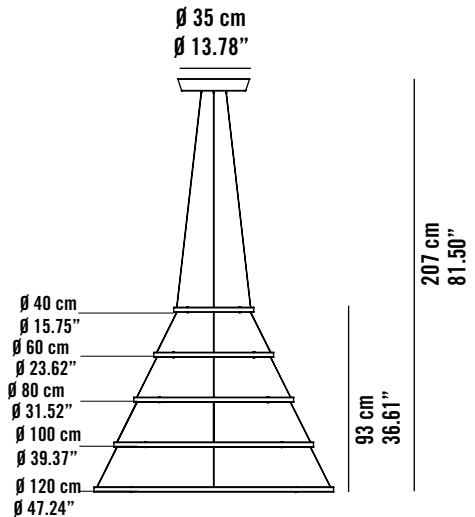

# fambuena

Craft Lighting Heart

9122

9123

9124

9125