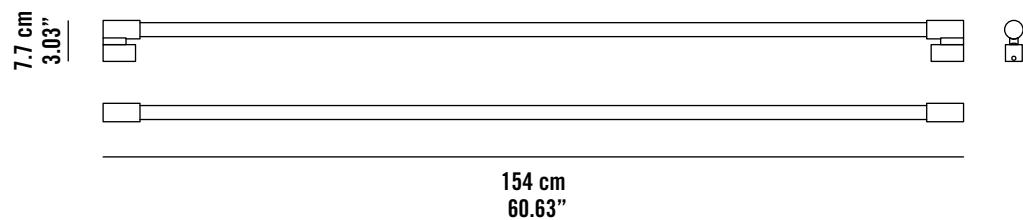

# fambuena

Craft Lighting Heart

FLUOR

6076

6078

6080