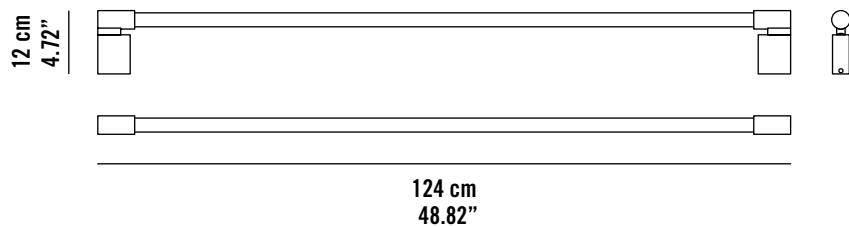

fambuena

Craft Lighting Heart

6077

6079

6081