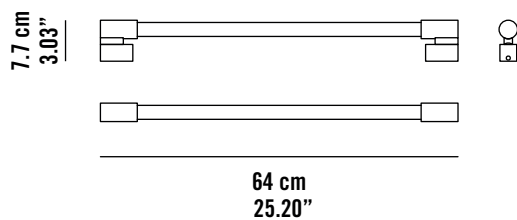

# fambuena

Craft Lighting Heart

FLUOR

6076

6078

6080