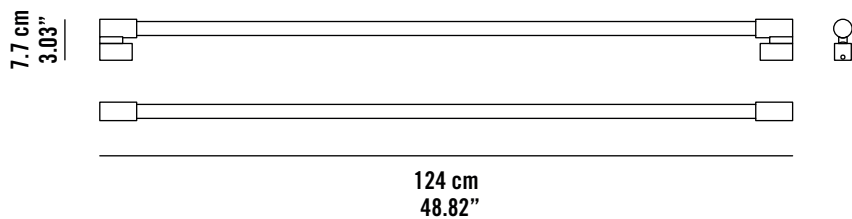

# fambuena

Craft Lighting Heart

FLUOR

6076

6078

6080