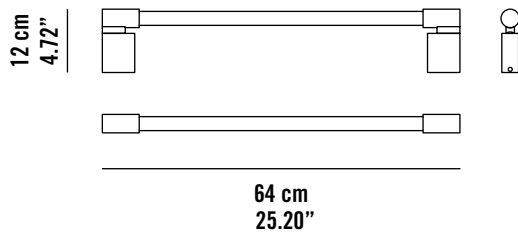

fambuena

Craft Lighting Heart

6077