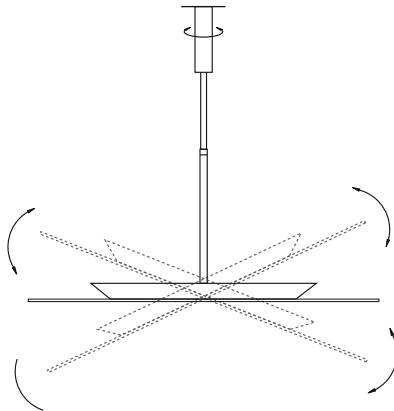

fambuena

Craft Lighting Heart

HANGING HOOP

9026

Max 115cm / min 55 cm
Max 45.28" / min 21.65"

∅ 60 cm
∅ 23.62"

9034

Max 115cm / min 55 cm
Max 45.28" / min 21.65"

∅ 80 cm
∅ 31.50"