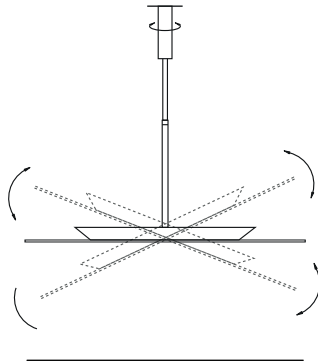

fambuena

Craft Lighting Heart

HANGING HOOP

9026

Max 115cm / min 55 cm
Max 45.28" / min 21.65"

∅ 60 cm
∅ 23.62"

9034

Max 115cm / min 55 cm
Max 45.28" / min 21.65"

∅ 80 cm
∅ 31.50"