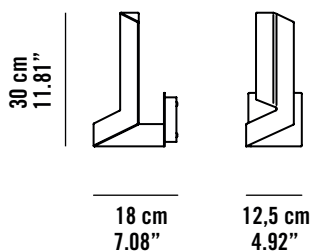

fambuena

Craft Lighting Heart

PLIE

9106-6042

9107-6043

9108-6044

9109-6045