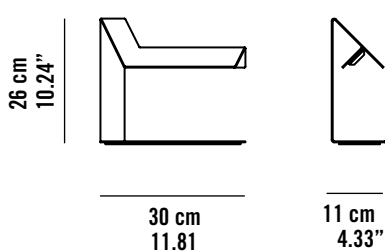

fambuena

Craft Lighting Heart

PLIE

9106-6042

9107-6043

9108-6044

9109-6045