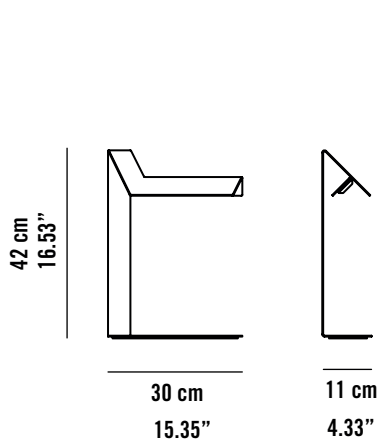

fambuena

Craft Lighting Heart

PLIE

9106-6042

9107-6043

9108-6044

9109-6045