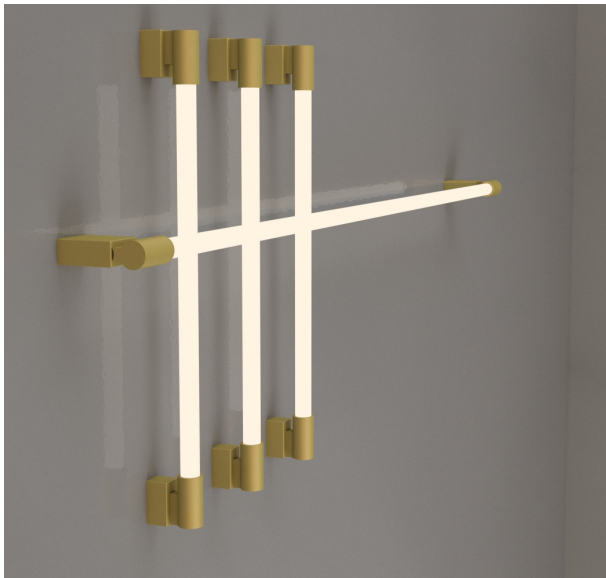

IMAGEN

DESCRIPCIÓN

Fluor es un aplique de pared y techo que reinterpreta el clásico fluorescente para llevarlo a entornos más elegantes. Gracias a los tres tamaños y dos alturas en que se presenta consigue crear múltiples combinaciones jugando con la sencillez y expresividad de la línea recta. Está fabricado con tubo LED de alta eficiencia y larga durabilidad.

Peso bulto 2kg (6076)/2kg (6078)/2.2kg (6080)

MANTENIMIENTO

Limpiar con un paño suave. No utilizar productos amoniacales, disolventes o abrasivos.

IMAGE

DESCRIPTION

Fluor is a wall and ceiling light that reinterprets the classic fluorescent to bring it to more elegant settings. Thanks to the three sizes and two heights in which it is presented, it creates multiple combinations playing with the simplicity and expressiveness of the straight line. It is made with a high-efficiency and long-lasting LED tube.