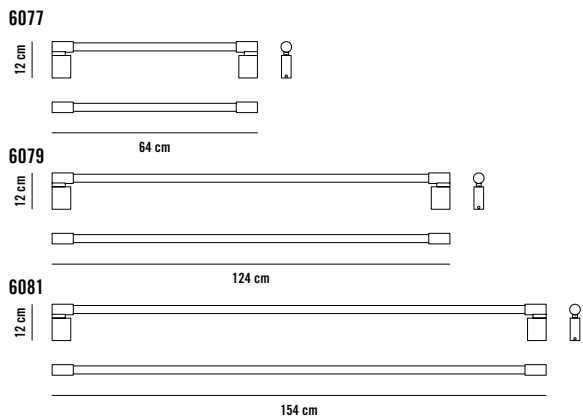

GENERAL DIMENSIONS

ELECTRICAL CHARACTERISTICS

Safety class Class II
Light source LED
LED type T8
Rated input wattage 1 x 7W (6077)/1 x 16W (6079)/1 x 25W (6081)
Colour Temperature 3000K
AC Voltage 220-240v
Frequency 50-60Hz
Dimmer No*

* Wireless dimming on request

FINISHES

DIMENSIONS AND PACKAGING

Body 64 x 12cm (6077)
124 x 12cm (6079)
154 x 12cm (6081)

Net weight 0.7kg(6077) /0.8kg(6079) /0.9kg(6081)

Box dimension/volume 10x20x70cm/0.014m³ (6077)
10x20x140cm/0.028m³(6079)
10x20x170cm/0.034m³(6081)

Box weight 2.1kg (6077)/2.1kg (6079)/2.3kg (6081)

MAINTENANCE

Clean with a smooth cloth. Do not use ammonia, solvents or abrasive cleaning products.