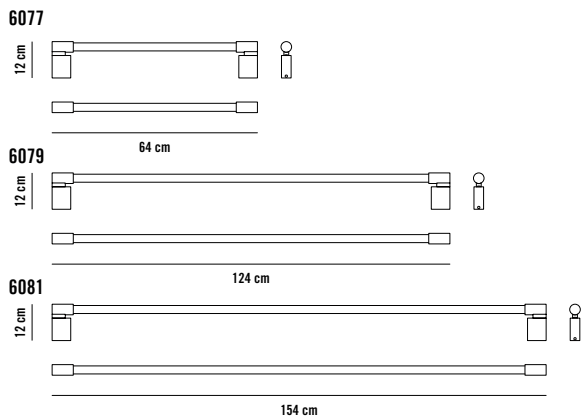

COTAS GENERALES

CARACTERÍSTICAS ELÉCTRICAS

Clase de aislamiento Clase II
Tipo fuente de luz LED
Tipo LED T8
Potencia total 1 x 7W (6077)/1 x 16W (6079)/
1 x 25W (6081)
Temperatura de color 3000K
Voltaje AC 220-240v
Frecuencia 50-60Hz
Regulación No*

* Regulación inalámbrica bajo pedido

ACABADOS

DIMENSIONES Y EMBALAJE

Cuerpo 64 x 12cm
124 x 12cm
154 x 12cm

Peso neto 0,7kg/0,8kg/0,9kg

Medida/ volumen bulto 10x20x70cm/0,014m³ 10x20x140cm/0,028m³
10x20x170cm/0,034m³

Peso bulto

2,1kg/2,1kg/2,3kg

MANTENIMIENTO

Limpiar con un paño suave. No utilizar productos amoniacales, disolventes o abrasivos.