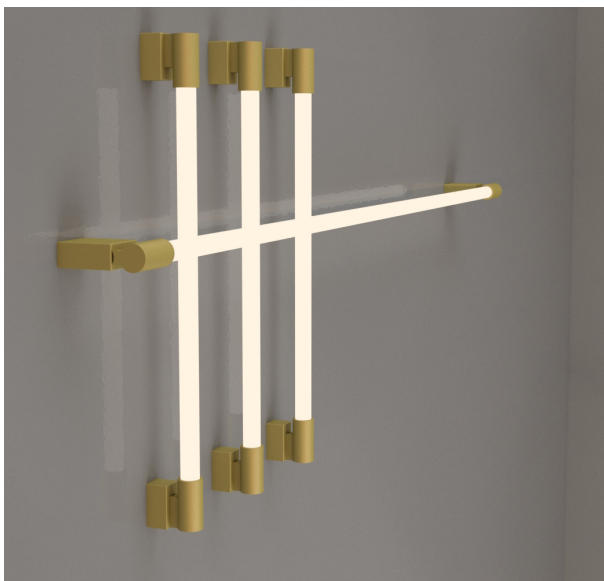

IMAGEN

DESCRIPCIÓN

Fluor es un aplique de pared y techo que reinterpreta el clásico fluorescente para llevarlo a entornos más elegantes. Gracias a los tres tamaños y dos alturas en que se presenta consigue crear múltiples combinaciones jugando con la sencillez y expresividad de la línea recta. Está fabricado con tubo LED de alta eficiencia y larga durabilidad.

For U.S.A / Canada contact Our North American Distributor - Zaneen Lighting contact@zaneen.com

FINISHES

DIMENSIONS AND PACKAGING

Body 25.20" x 3.03" (6077)
 48.82" x 3.03" (6079)
 60.63" x 3.03" (6081)

Net weight 0.7kg (6077)/0.8kg (6079)/0.9kg (6081)

IMAGE

DESCRIPTION

Fluor is a wall and ceiling light that reinterprets the classic fluorescent to bring it to more elegant settings. Thanks to the three sizes and two heights in which it is presented, it creates multiple combinations playing with the simplicity and expressiveness of the straight line. It is made with a high-efficiency and long-lasting LED tube.