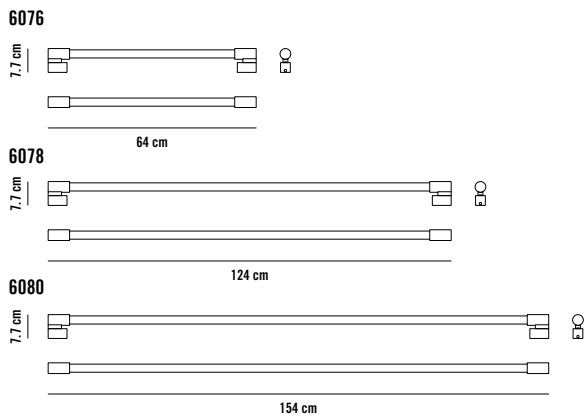

COTAS GENERALES

CARACTERÍSTICAS ELÉCTRICAS

Clase de aislamiento Clase II
Tipo fuente de luz LED
Tipo LED T8
Potencia total 1 x 7W (6076)/1 x 16W (6078)/
1 x 25W (6080)
Temperatura de color 3000K
Voltaje AC 220-240v
Frecuencia 50-60Hz
Regulación No*

* Regulación inalámbrica bajo pedido

ACABADOS

DIMENSIONES Y EMBALAJE

Cuerpo 64 x 7.7cm (6076)
124 x 7.7cm (6078)
154 x 7.7cm (6080)

Peso neto 0.6kg (6076)/0.7kg (6078)/0.8kg (6080)

Medida/ volumen bulto 10x10x70cm/0.007m³ (6076)
10x10x140cm/0.014m³ (6078)
10x10x170cm/0.017m³ (6080)

Peso bulto 2kg (6076)/2kg (6078)/2.2kg (6080)

MANTENIMIENTO

Limpiar con un paño suave. No utilizar productos amoniacales, disolventes o abrasivos.