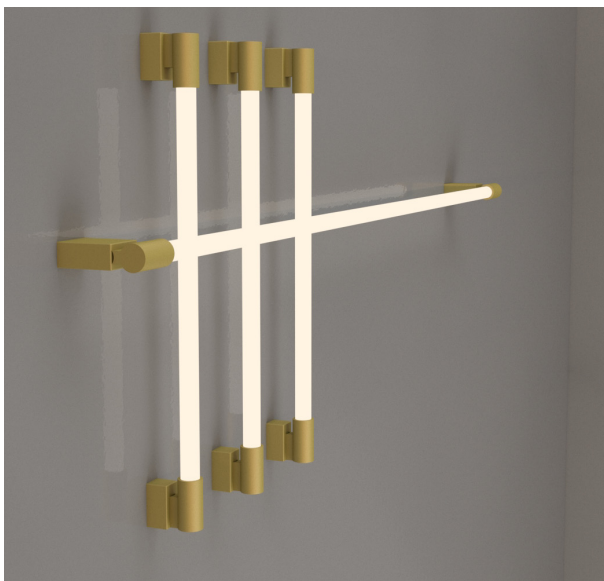

IMAGEN

DESCRIPCIÓN

Fluor es un aplique de pared y techo que reinterpreta el clásico fluorescente para llevarlo a entornos más elegantes. Gracias a los tres tamaños y dos alturas en que se presenta consigue crear múltiples combinaciones jugando con la sencillez y expresividad de la línea recta. Está fabricado con tubo LED de alta eficiencia y larga durabilidad.

* Regulación inalámbrica bajo pedido

ACABADOS

DIMENSIONES Y EMBALAJE

Cuerpo 64 x 7.7cm (6076)
 124 x 7.7cm (6078)
 154 x 7.7cm (6080)

Peso neto 0.6kg (6076)/0.7kg (6078)/0.8kg (6080)

Medida/ volumen bulto 10x10x70cm/0.007m³ (6076)
 10x10x140cm/0.014m³ (6078)
 10x10x170cm/0.017m³ (6080)

Peso bulto 2kg (6076)/2kg (6078)/2.2kg (6080)

MANTENIMIENTO

Limpiar con un paño suave. No utilizar productos amoniacales, disolventes o abrasivos.

IMAGE

DESCRIPTION

Fluor is a wall and ceiling light that reinterprets the classic fluorescent to bring it to more elegant settings. Thanks to the three sizes and two heights in which it is presented, it creates multiple combinations playing with the simplicity and expressiveness of the straight line. It is made with a high-efficiency and long-lasting LED tube.