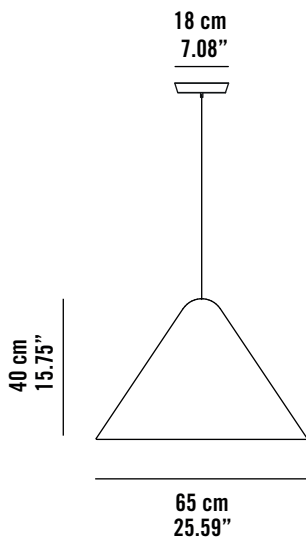

fambuena

Craft Lighting Heart

KONICA

9118

9117