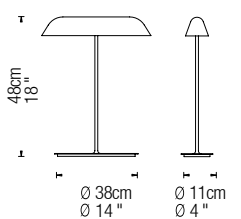

   **IP20 UL**

Medidas  
Dimensions

Nota  
Note

Regulable bajo pedido / Dimmable on request